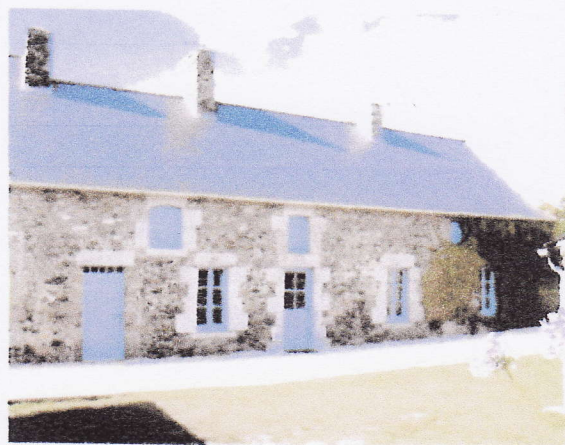

Hedwige et François Blier
11 rue du senequet
50560 Blainville sur mer